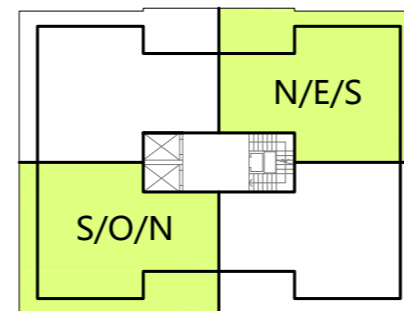

Appartamento: **102.5** Tipologia A

SUPERFICIE COMMERCIALE: abitazione mq. 89,3 - terrazzo mq. 33

RESIDENZE
GIOTTO
Lissone

Appartamento: **102.5** Tipologia B

SUPERFICIE COMMERCIALE: abitazione mq. 89,3 - terrazzo mq. 33