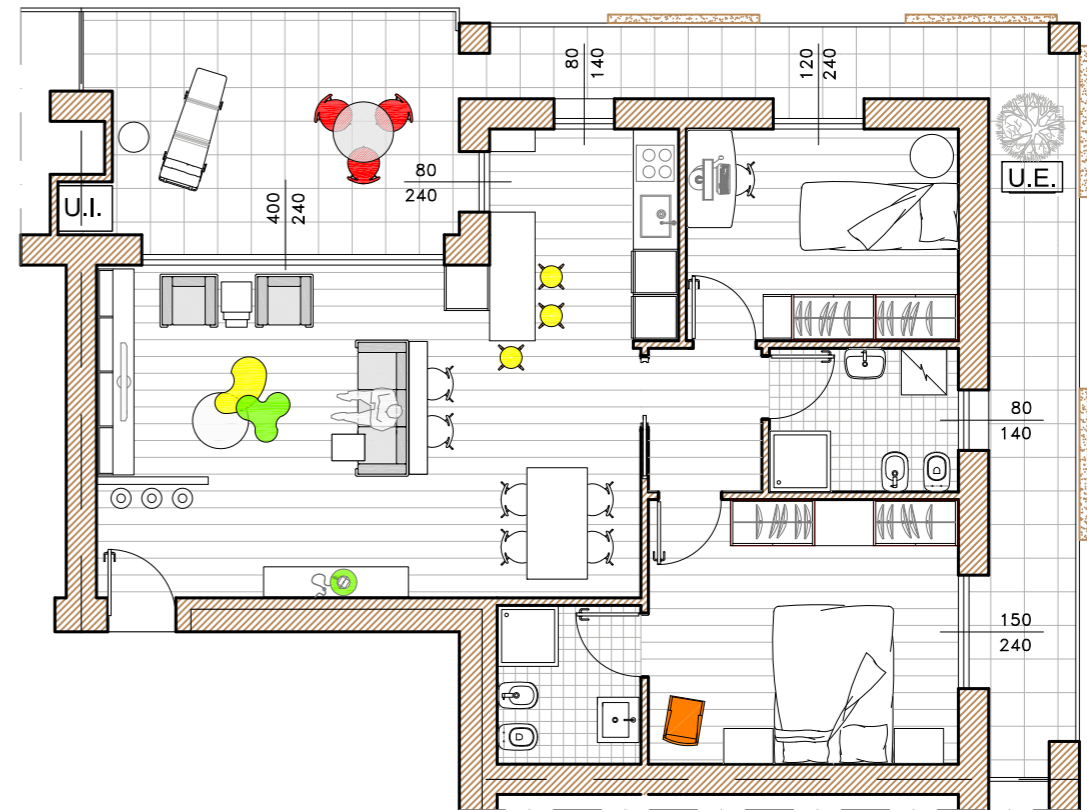

Appartamento: **102.5** Tipologia A

SUPERFICIE COMMERCIALE: abitazione mq. 89,3 - terrazzo mq. 33

RESIDENZE
GIOTTO
Lissone

Appartamento: **102.5** Tipologia B

SUPERFICIE COMMERCIALE: abitazione mq. 89,3 - terrazzo mq. 33

RESIDENZE
GIOTTO
Lissone