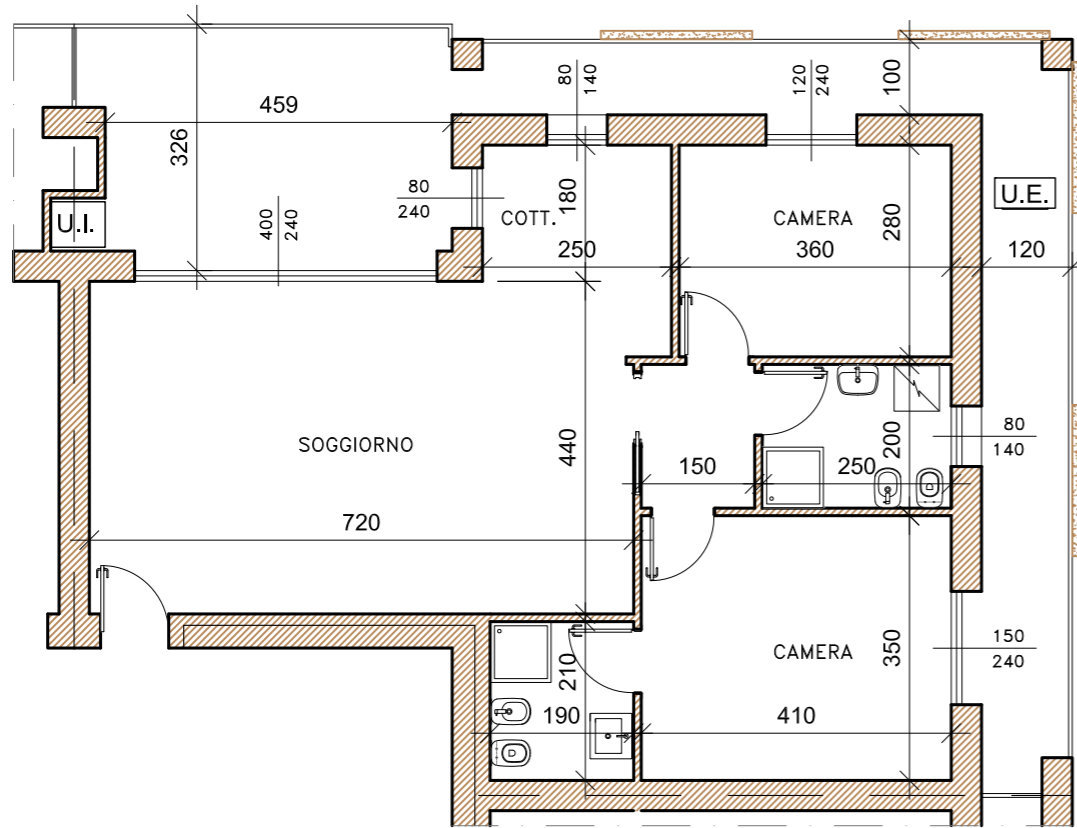

Appartamento: **102.5** Tipologia A

SUPERFICIE COMMERCIALE: abitazione mq. 89,3 - terrazzo mq. 33

RESIDENZE
GIOTTO
Lissone

Appartamento: **102.5** Tipologia B

SUPERFICIE COMMERCIALE: abitazione mq. 89,3 - terrazzo mq. 33

RESIDENZE
GIOTTO
Lissone